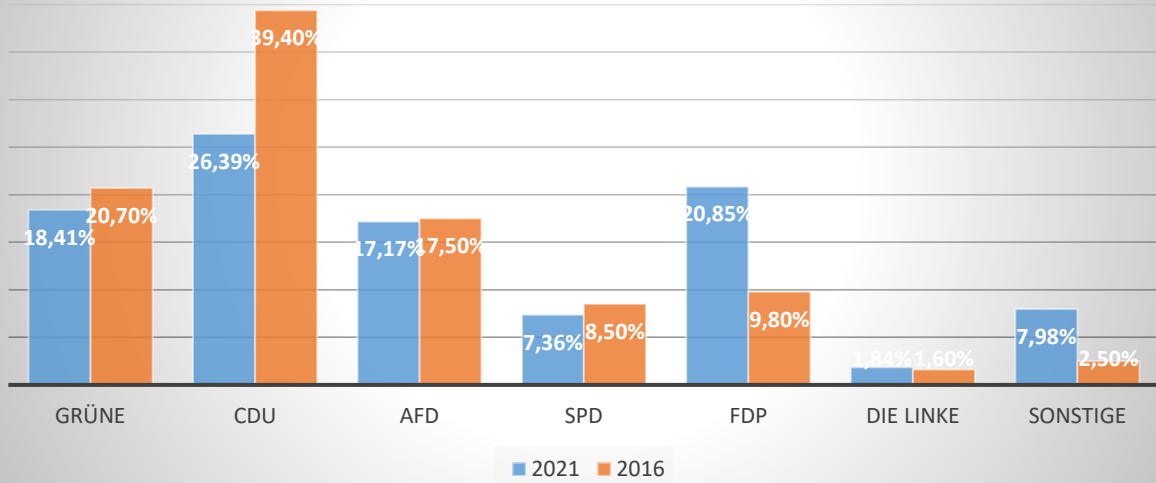

Wahlbezirk 01101 Ödenwaldstetten

Wahlbezirk 02102 Bernloch

Wahlbezirk 03103 Eglingen

Wahlbezirk 04104 Meidelstetten

Wahlbezirk 05105 Oberstetten

Wahlbezirk 90001 Briefwahl

Wahlergebnis Hohenstein gesamt