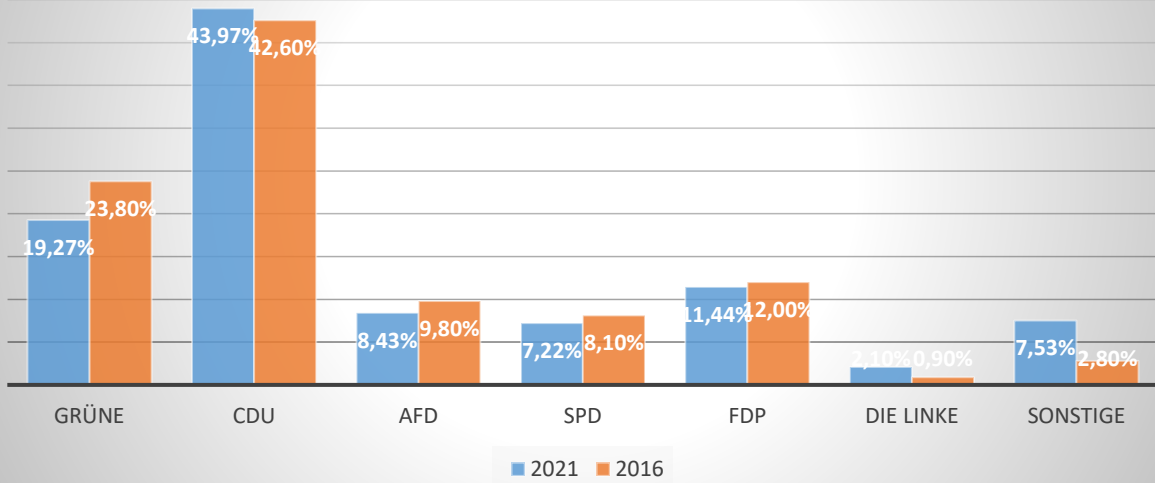

Wahlbezirk 01101 Ödenwaldstetten

Wahlbezirk 02102 Bernloch

Wahlbezirk 03103 Eglingen

Wahlbezirk 04104 Meidelstetten

Wahlbezirk 05105 Oberstetten

Wahlbezirk 90001 Briefwahl

Wahlergebnis Hohenstein gesamt