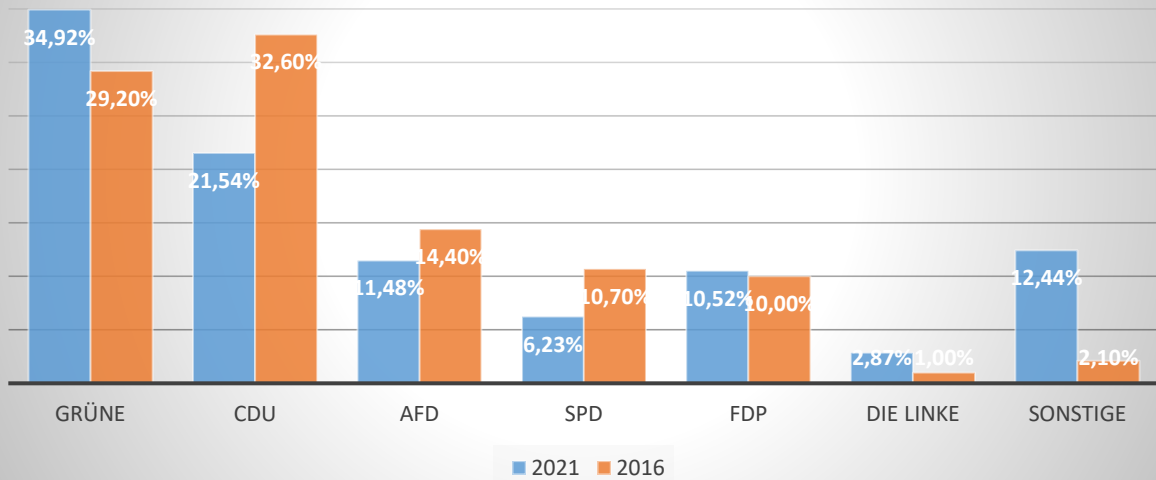

Wahlbezirk 01101 Ödenwaldstetten

Wahlbezirk 02102 Bernloch

Wahlbezirk 03103 Eglingen

Wahlbezirk 04104 Meidelstetten

Wahlbezirk 05105 Oberstetten

Wahlbezirk 90001 Briefwahl

Wahlergebnis Hohenstein gesamt