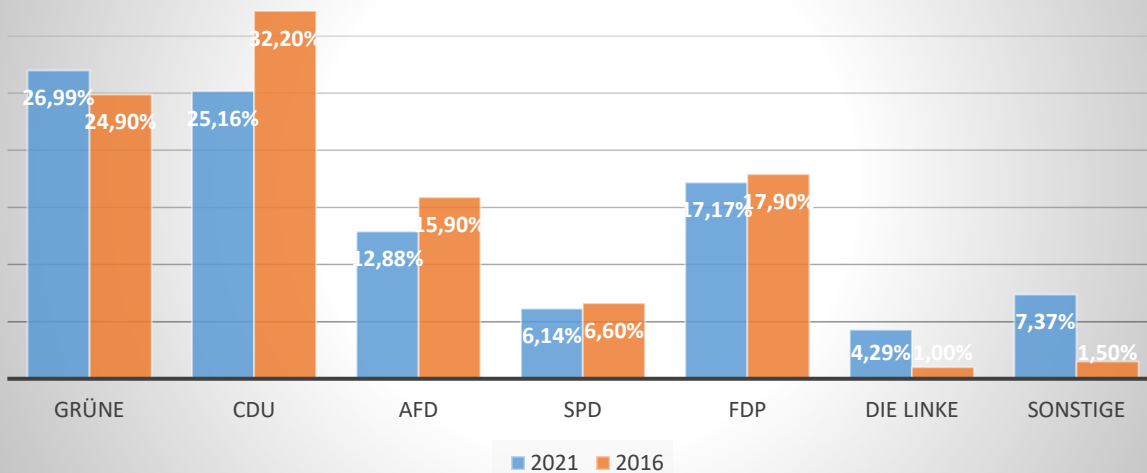

Wahlbezirk 01101 Ödenwaldstetten

Wahlbezirk 02102 Bernloch

Wahlbezirk 03103 Eglingen

Wahlbezirk 04104 Meidelstetten

Wahlbezirk 05105 Oberstetten

Wahlbezirk 90001 Briefwahl

Wahlergebnis Hohenstein gesamt