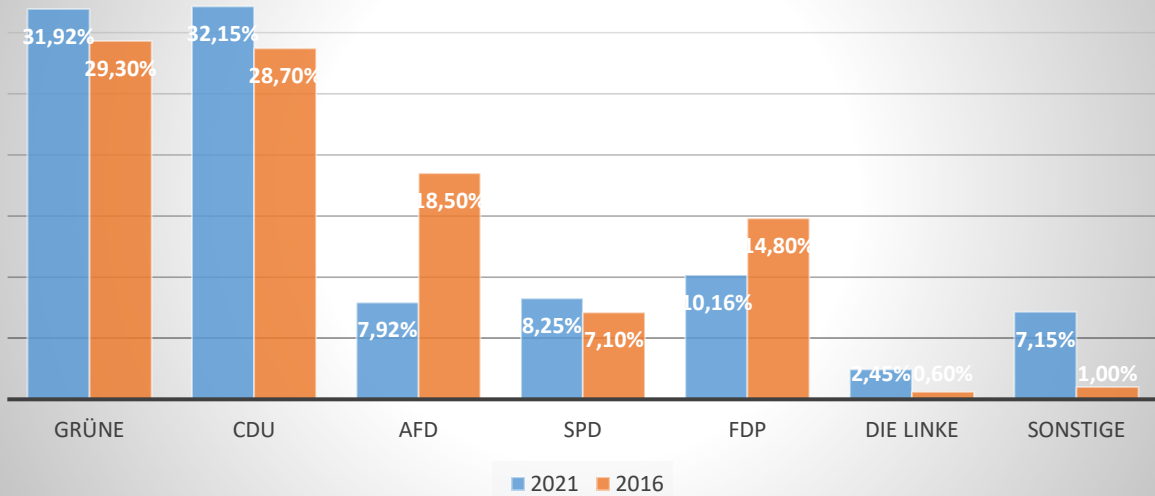

Wahlbezirk 01101 Ödenwaldstetten

Wahlbezirk 02102 Bernloch

Wahlbezirk 03103 Eglingen

Wahlbezirk 04104 Meidelstetten

Wahlbezirk 05105 Oberstetten

Wahlbezirk 90001 Briefwahl

Wahlergebnis Hohenstein gesamt