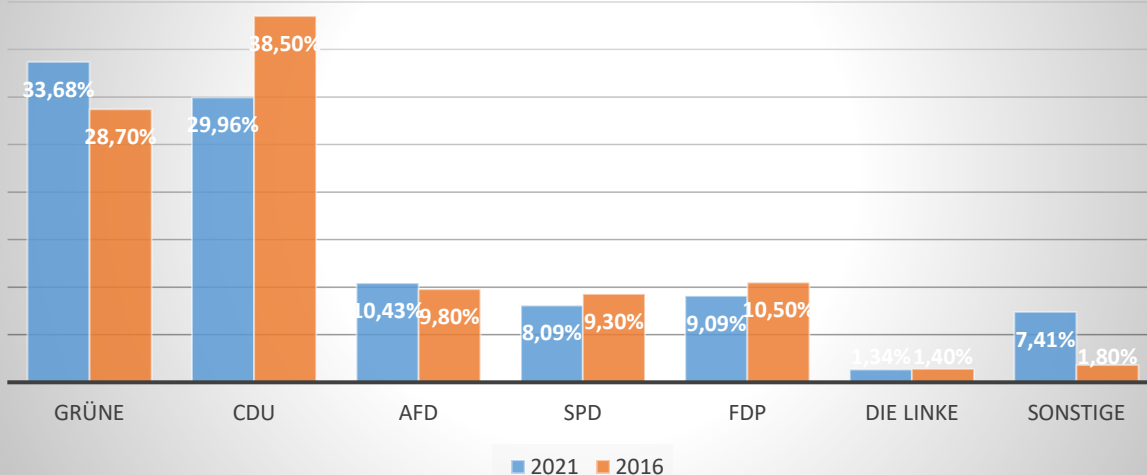

Wahlbezirk 01101 Ödenwaldstetten

Wahlbezirk 02102 Bernloch

Wahlbezirk 03103 Eglingen

Wahlbezirk 04104 Meidelstetten

Wahlbezirk 05105 Oberstetten

Wahlbezirk 90001 Briefwahl

Wahlergebnis Hohenstein gesamt